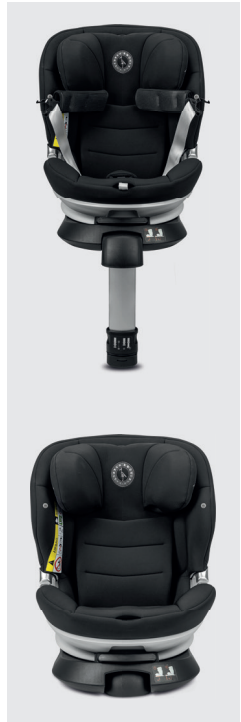

Version A | 22.12.2021

STORCHENMÜHLE

Osann GmbH
Gewerbestraße 22
D-78244 Gottmadingen

Tel.: +49 (0) 7731 970077
info@storchenmuehle.de

www.storchenmuehle.de